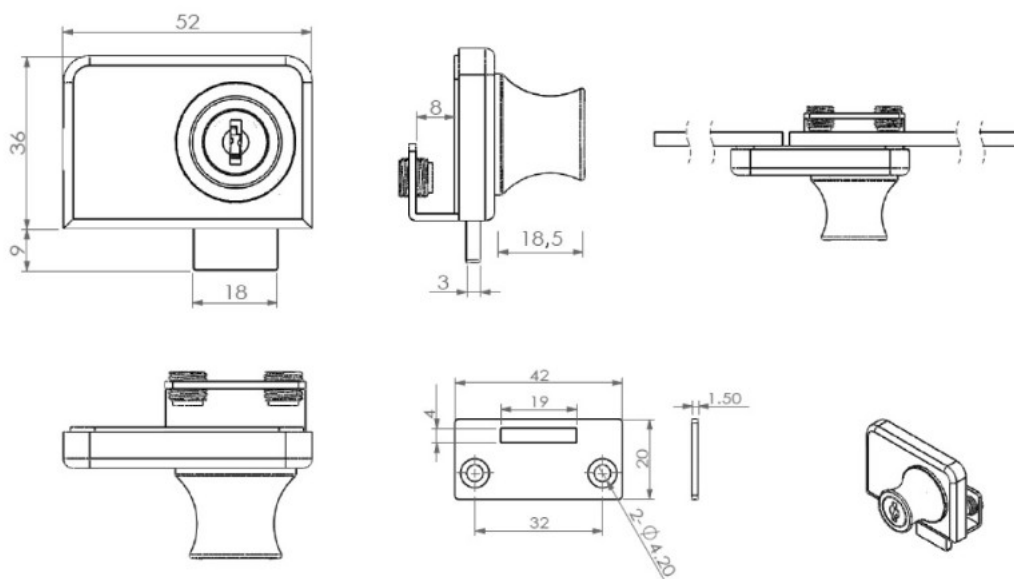

PRODUCT SHEET

Description:

Glass Door Lock "Vetro-D", ø19mm, Black Ano,KA D20,No Bore, CK SISO

Item number:

14.09.276-4

Units	Box	Carton	HS Code	Barcode
Pcs.	12	120	8301300000	
				5704866504829

SISO A/S

Mileparken 11
DK-2740 Skovlunde
Denmark
VAT: DK 24786013

Phone +45 45 830 900

www.siso.dk
siso@siso.dk

Danske Bank
Nytorv Branch
Copenhagen
SWIFT: DABADKKK

Account no.
4180 3112 112936
IBAN Account
DK7230003112112936